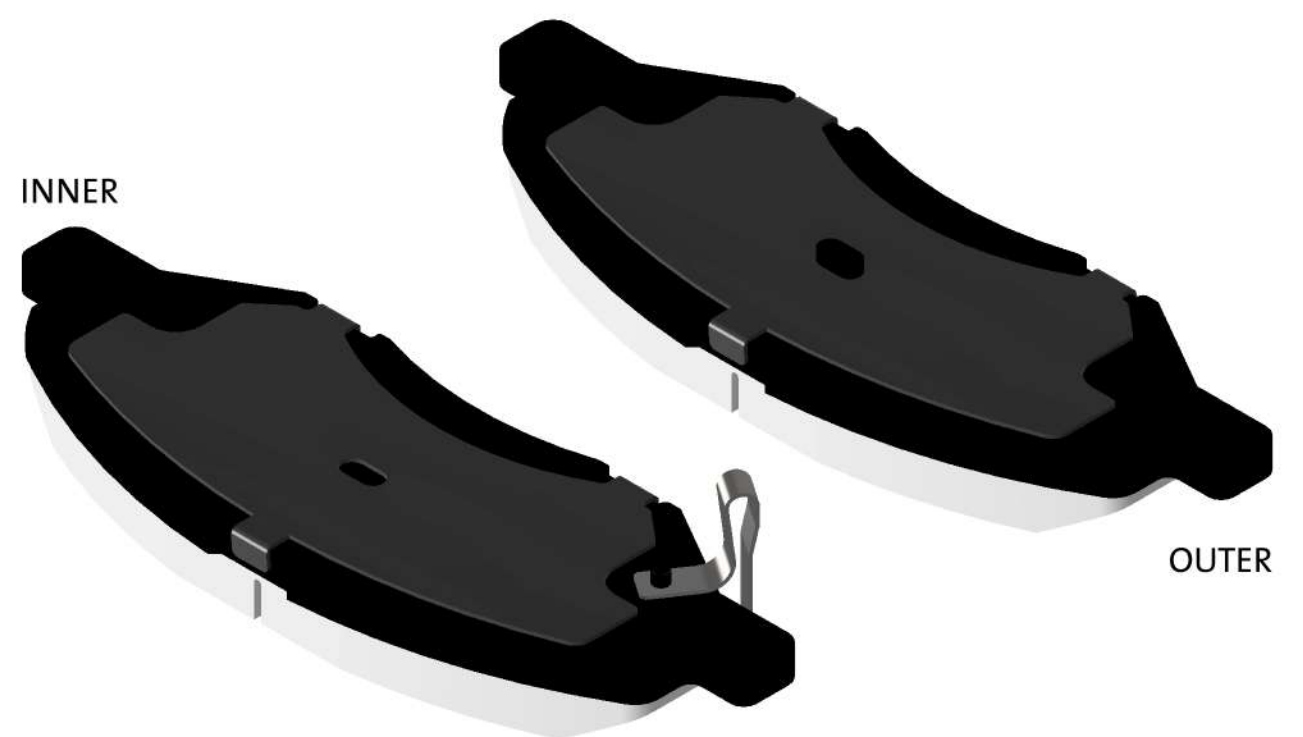

Tiida 07-18

POSICIÓN:

Delantera

**D**

100%  
COPPER-FREE  
VEHICLE-SPECIFIC

**B**