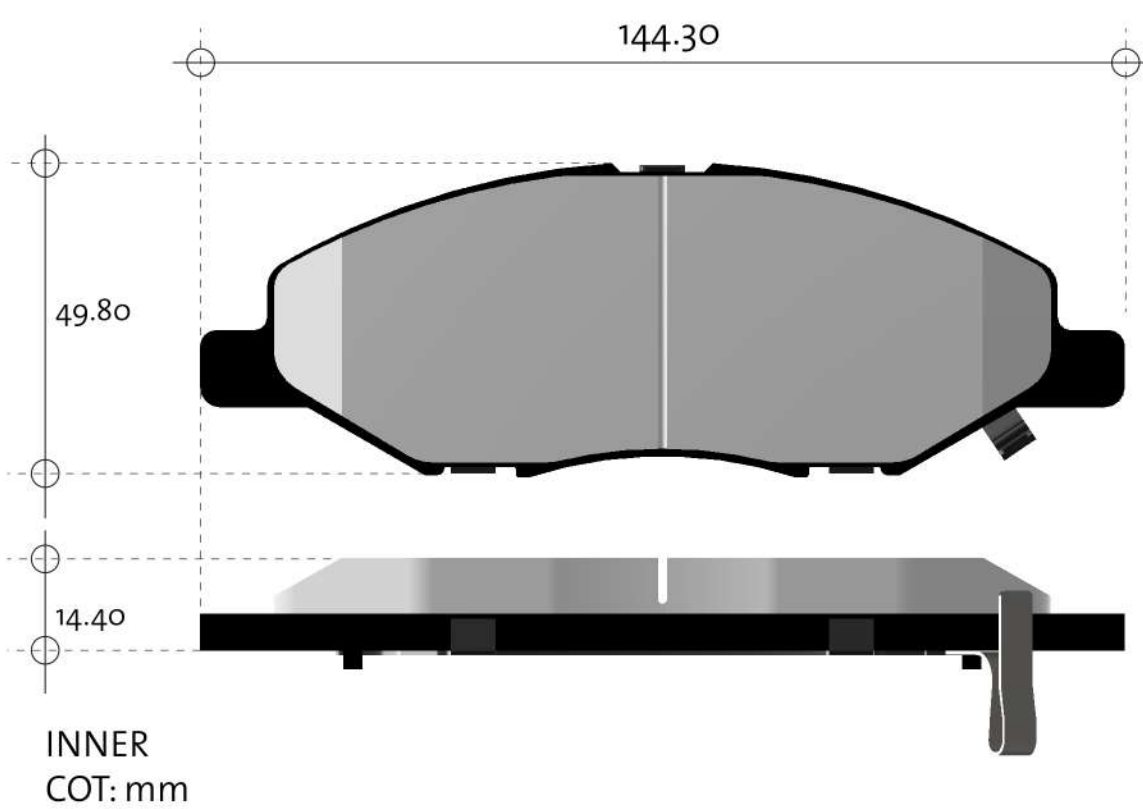

Tiida 07-18

POSICIÓN:

Delantera

**D**

100%  
COPPER-FREE  
VEHICLE-SPECIFIC

**B**