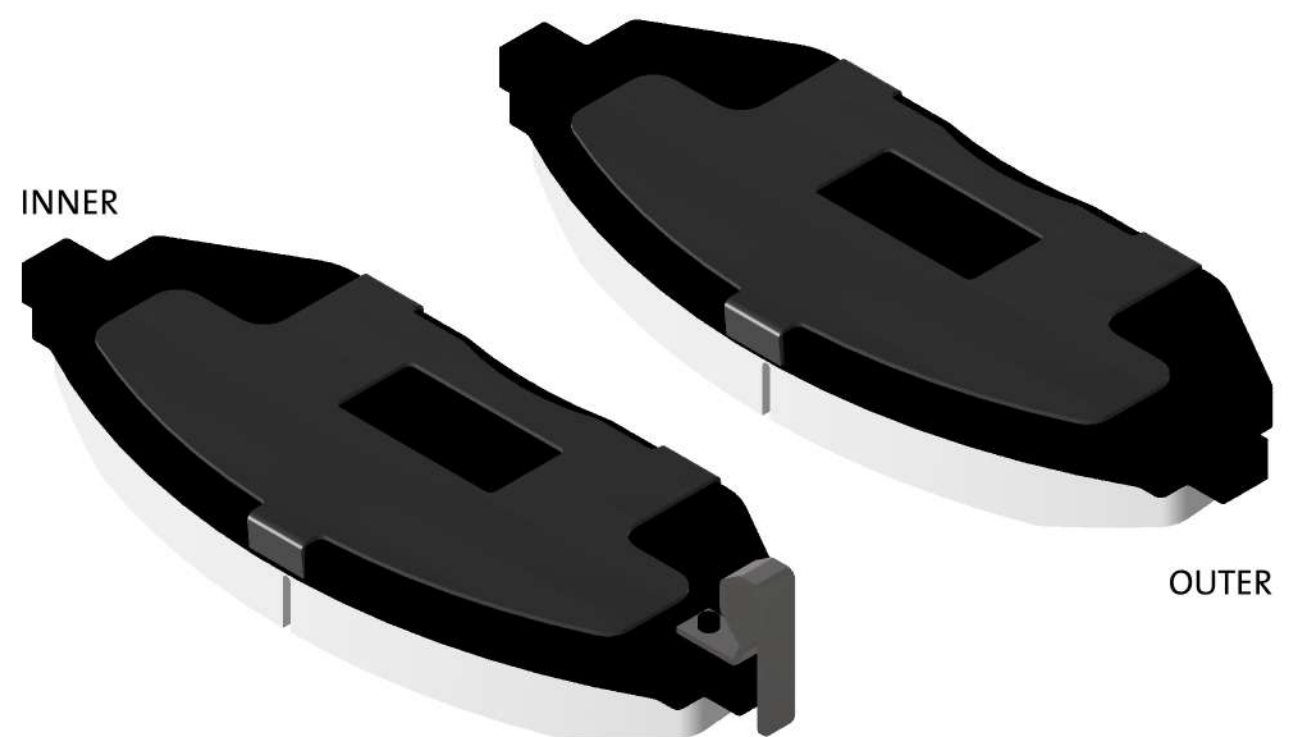

Beat 18-20  
Spark 11-17 (incluye Classic)

POSICIÓN:

Delantera

**D**

100%  
COPPER-FREE  
VEHICLE-SPECIFIC

**B**