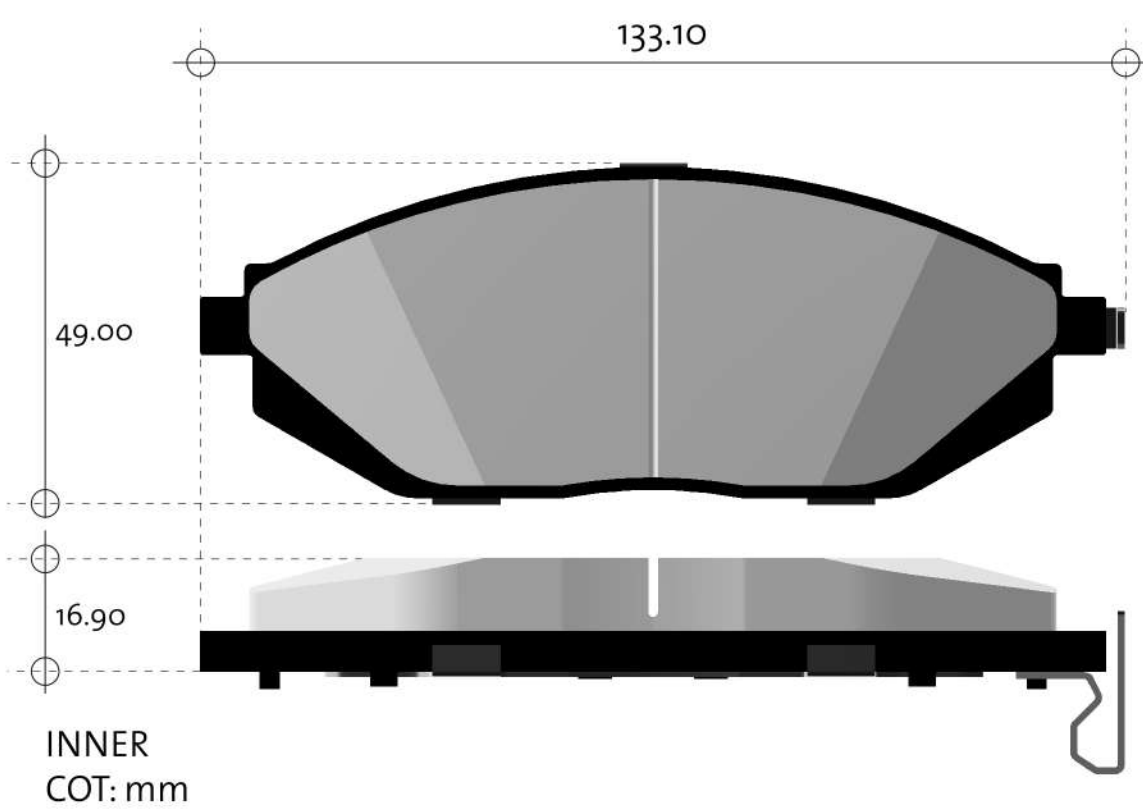

## D1590-8801

FORMULA **LMT**

CODE OE / WVA:

**96682858**

WVA:  
25268 / 25269

MARCA:

Chevrolet

MODELO:

Beat 18-20  
Spark 11-17 (incluye Classic)

POSICIÓN:

Delantera

**D**

100%  
COPPER-FREE  
VEHICLE-SPECIFIC

**B**