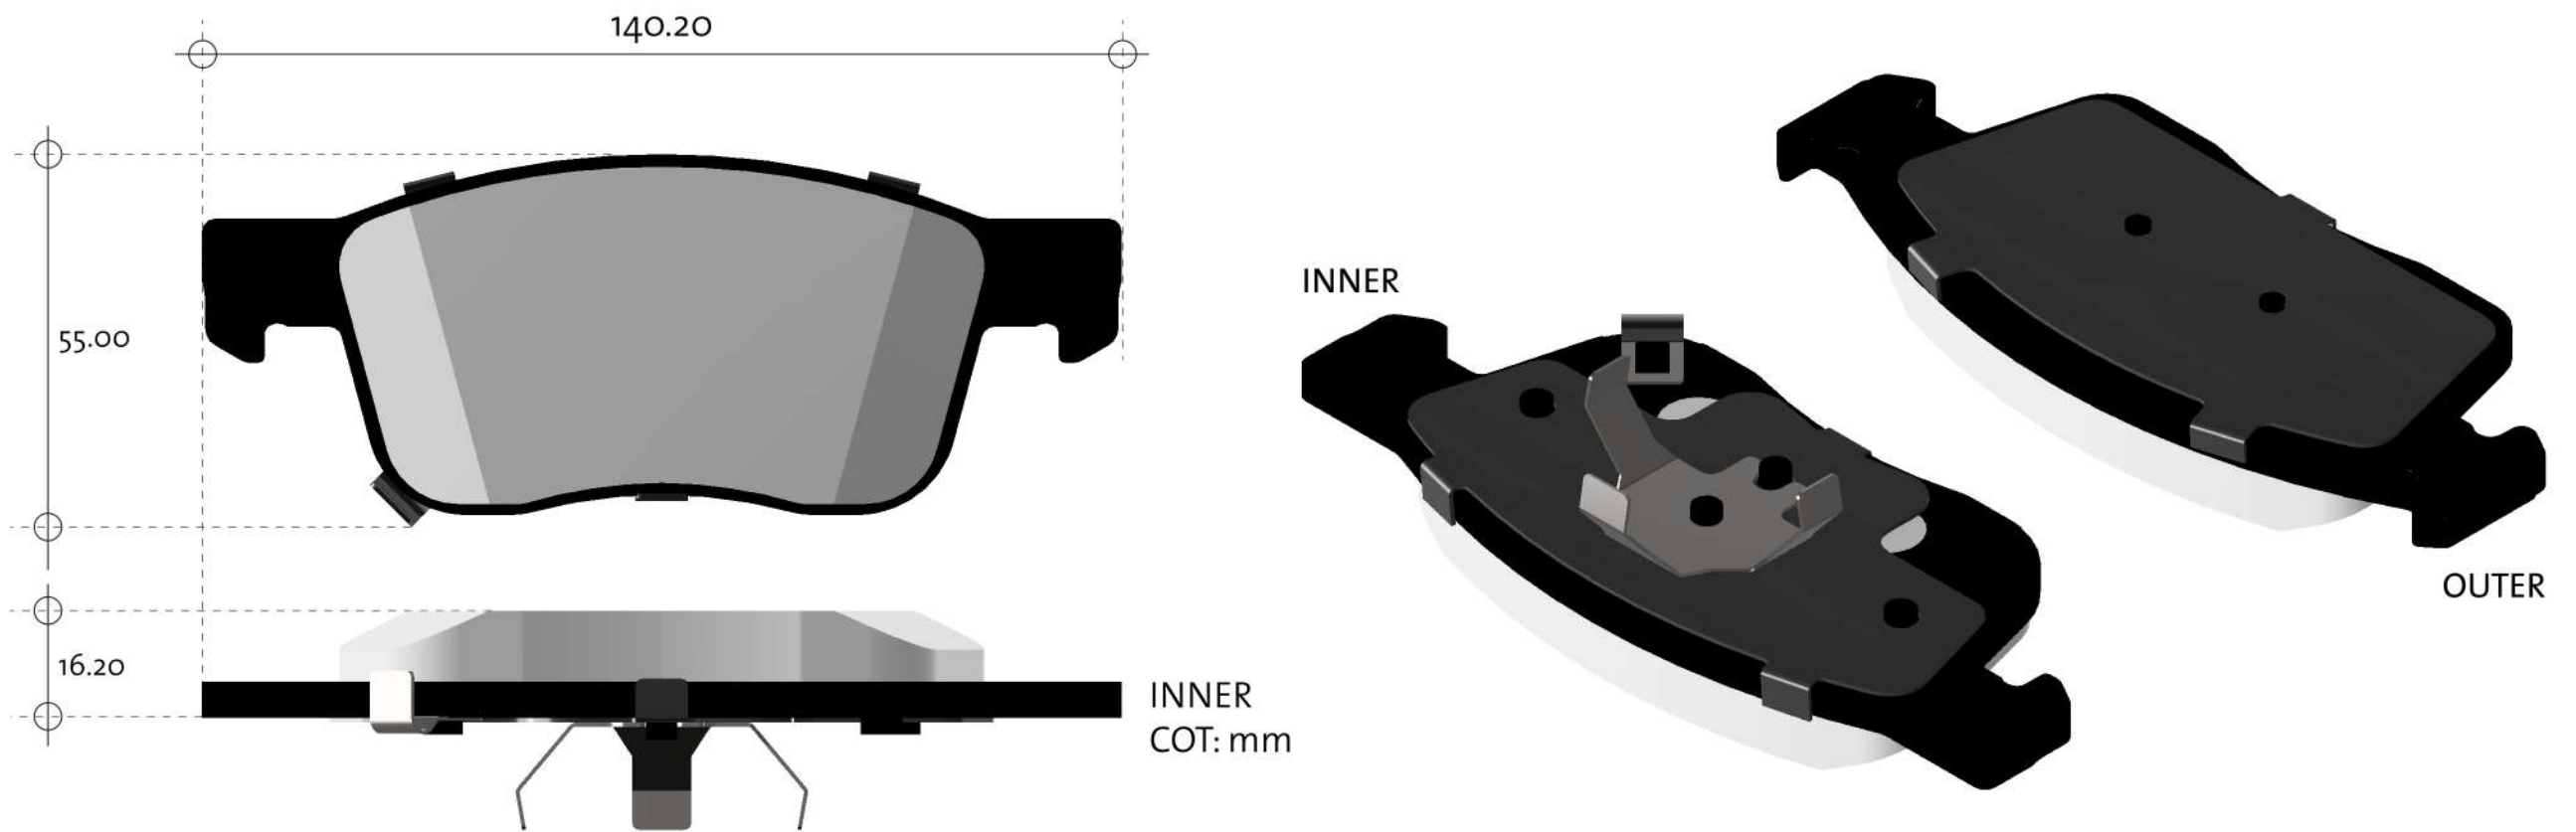

new product

masterlab group
innovative mindset

PRODUCTO
NUEVO

D1942-9167

FORMULA **LMT**

CODE OE:

90921493

MARCA:

Nissan
GM Shanghai

MODELO:

Aveo 18-23
Sail 15

POSICIÓN:

Delantera

D

100%
COPPER-FREE
VEHICLE-SPECIFIC